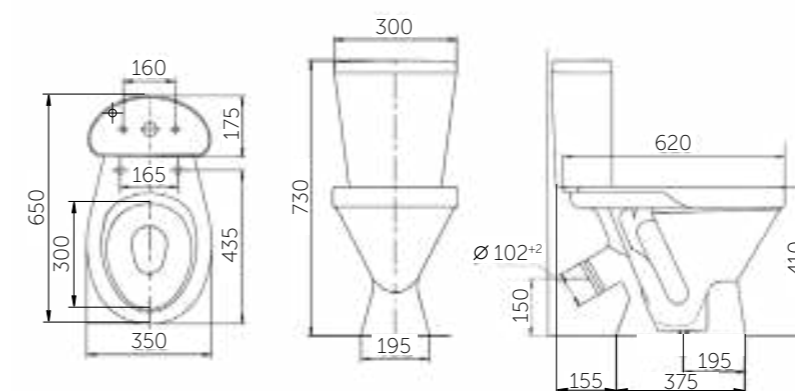

УНИТАЗ-КОМПАКТ СТАНДАРТ

Унитаз-компакт СТАНДАРТ — прекрасный выбор для покупателя. Классическая форма напольного унитаза обеспечивает простоту монтажа конструкции, удобство в обслуживании и устойчивость.