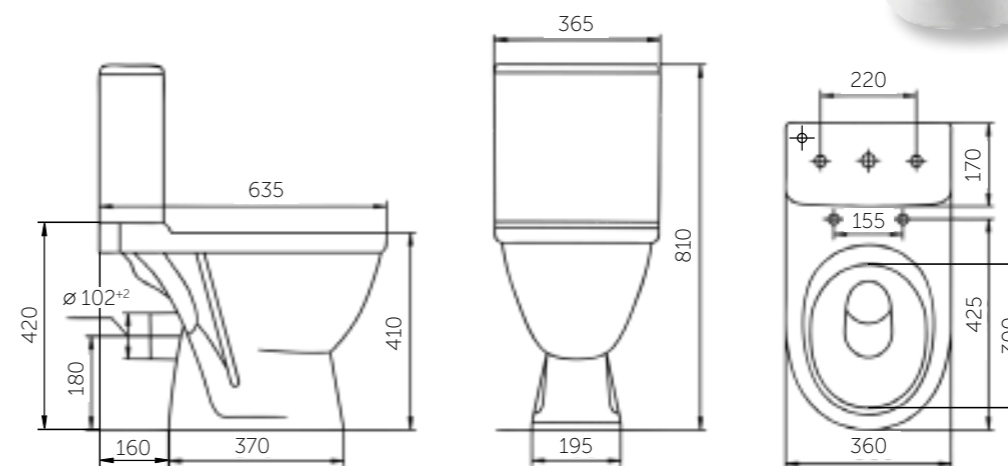

Напольный унитаз-компакт НЕРО — выбор, достойный императора! Надежная и устойчивая конструкция с широким основанием позволяет ему выдерживать любые нагрузки, ее несложно установить и так же легко демонтировать.

Отдельно стоит отметить дизайн унитаза: плавные формы и благородная белизна прочного санитарного фарфора сделают его одним из центральных элементов интерьера ванной комнаты или совмещенного санузла.

В КОМПЛЕКТ ВХОДЯТ:

- унитаз
- бачок
- 2-режим. арматура на 3 и 6 л, обеспечивающая бесшумное наполнение и экономию воды
- Дюропластовое сиденье микролифт с функцией быстрого снятия.
  Для того чтобы снять сиденье с унитаза, достаточно просто потянуть его вверх
- крепление к полу

Название	Масса, кг	Вес брутто, кг	Размер упаковки, Д*Ш*В, мм	Арматура	Сиденье	Выпуск	Тип установки
Унитаз-компакт Неро	18,2 – унитаз 12,5 – бачок	35,2	795x410x425	2-режим. 3/6 л	Дюропласт, микролифт, быстросъемное	Горизонтальный	Напольный
Унитаз-компакт Неро Люкс, микролифт	18,2 – унитаз 12,5 – бачок	35,4	795x410x425	2-режим. 3/6 л (Siamp/OLI)	Дюропласт, микролифт, быстросъемное	Горизонтальный	Напольный