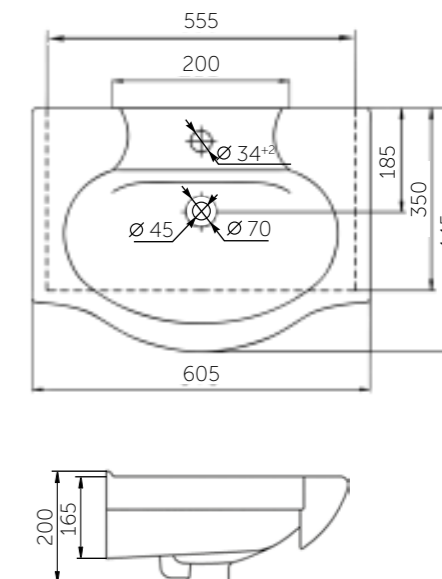

УМЫВАЛЬНИК МЕБЕЛЬНЫЙ ЭЛЕГИЯ

Белоснежный мебельный умывальник ЭЛЕГИЯ — бесприкрытый классический вариант умывальника для ванной комнаты. Он хорошо смотрится на тумбах из любого материала. Приятные обтекаемые формы дарят ощущение чистоты и комфорта своим внешним видом.

УМЫВАЛЬНИК МЕБЕЛЬНЫЙ УГЛОВОЙ ЭЛЕГИЯ

Угловой мебельный умывальник ЭЛЕГИЯ — отличный выбор для небольшой ванной комнаты. Данная форма позволяет эффективно использовать остающееся незадействованным пространство и освобождает много места, которым можно воспользоваться по своему усмотрению. Стильный внешний вид умывальника позволяет пользоваться им не только с комфортом, но и с удовольствием.