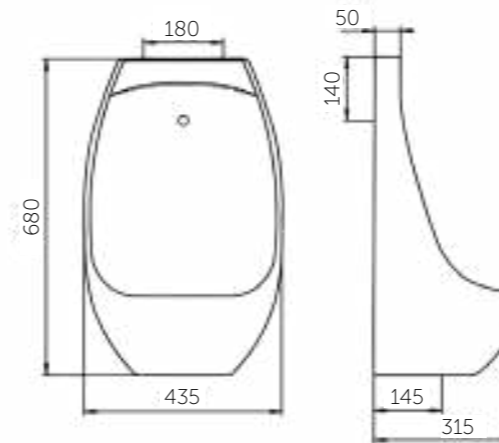

АВТОМАТИЧЕСКИЙ ПИССУАР КАСКАД

В КОМПЛЕКТ ВХОДЯТ:

- писсуар с установленным сенсором
- комплект креплений

Название	Масса, кг	Вес брутто, кг	Размер упаковки, Д*Ш*В, мм	Тип установки
Писсуар Каскад	17,6	19,5	690x450x335	На стену
Писсуар Люкс	16,5	18,4	690x450x335	На стену