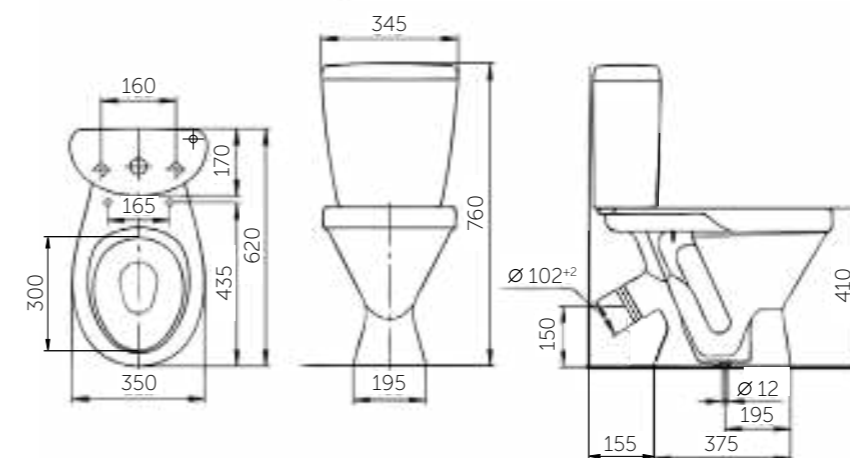

Коллекция ЭЛЕГАНТ — пример строгого, но в то же время запоминающегося дизайна. Название коллекции говорит само за себя: своим внешним видом она приближена к тому самому стандартному образу, что представляется в голове при мысли о классической сантехнике. Сочетание привлекательных обтекаемых форм, цветового исполнения и практичности. Этот унитаз-компакт станет прекрасным выбором для покупателей.

УНИТАЗ-КОМПАКТ ЭЛЕГАНТ

Унитаз-компакт ЭЛЕГАНТ - это стильно, элегантно выглядящая модель. Плавные мягкие линии без выступающих углов и декоративных акцентов вызывают чувство покоя и умиротворения, такое важное для ванной комнаты и санузла. Независимо от окружения унитаз ЭЛЕГАНТ будет смотреться одинаково беспримысленно.

УНИТАЗ-КОМПАКТ СТАНДАРТ

Унитаз-компакт СТАНДАРТ — прекрасный выбор для покупателя. Классическая форма напольного унитаза обеспечивает простоту монтажа конструкции, удобство в обслуживании и устойчивость.

В КОМПЛЕКТ ВХОДЯТ:

- унитаз с функцией антивсплеск, препятствующей разбрызгиванию
- бачок
- арматура на 6 л, обеспечивает бесшумное наполнение воды
- сиденье полипропилен с антибактериальным покрытием
- крепление к полу

Название	Масса, кг	Вес брутто, кг	Размер упаковки, Д*Ш*В, мм	Арматура	Сиденье	Выпуск	Тип установки
Унитаз-компакт Элегант	16 – унитаз 8,9 – бачок	27,8	775x380x415	1-режим.	Полипропилен	Косой	Напольный
Унитаз-компакт Стандарт	16 – унитаз 7,1 – бачок	26	775x380x415	1-режим.	Полипропилен	Косой	Напольный